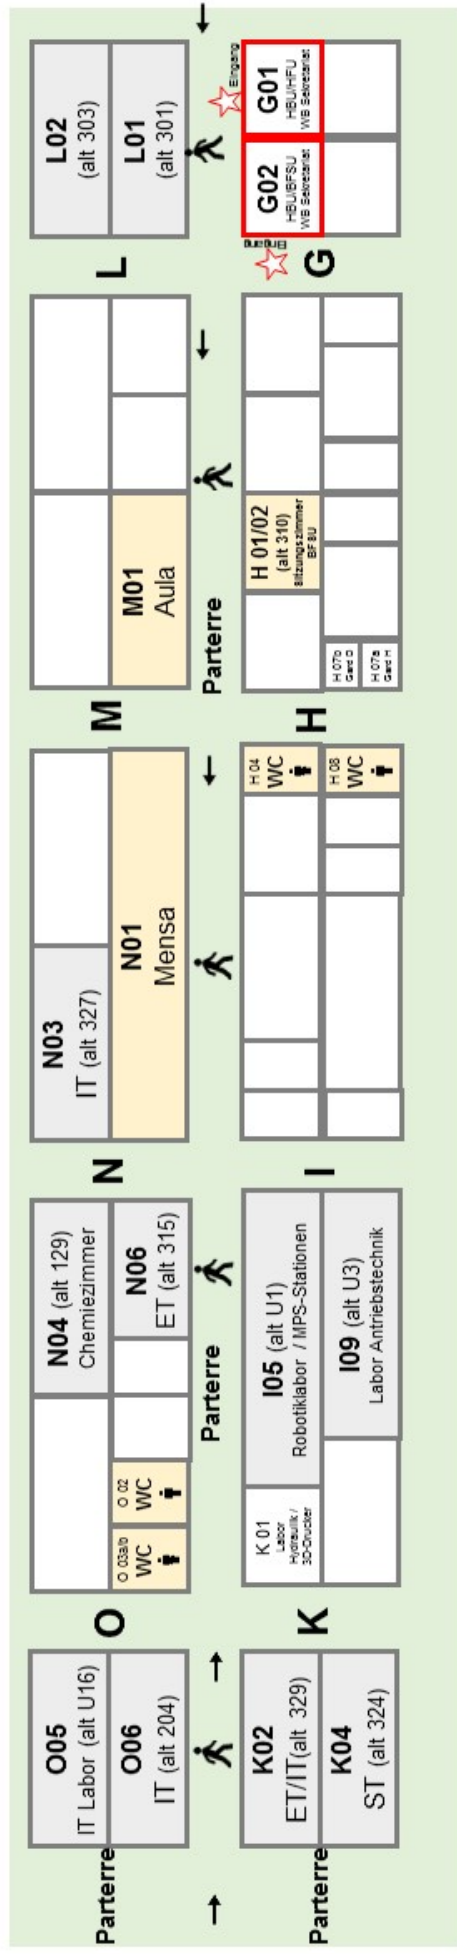

Legende
Die Schulzimmer haben die neue und alte Zimmerbezeichnung.

Bildungszentrum Uster
Höhere Berufsbildung Uster
Berufsschulstrasse 1, 8810 Uster
Tel. 044 943 64 22, E-Mail info@bbu.ch, www.bbu.ch

HBU – Ein Angebot von der Berufsschule Uster und der Höheren Fachschule Uster

Parplätze ↑
Berufsschulstrasse ↑