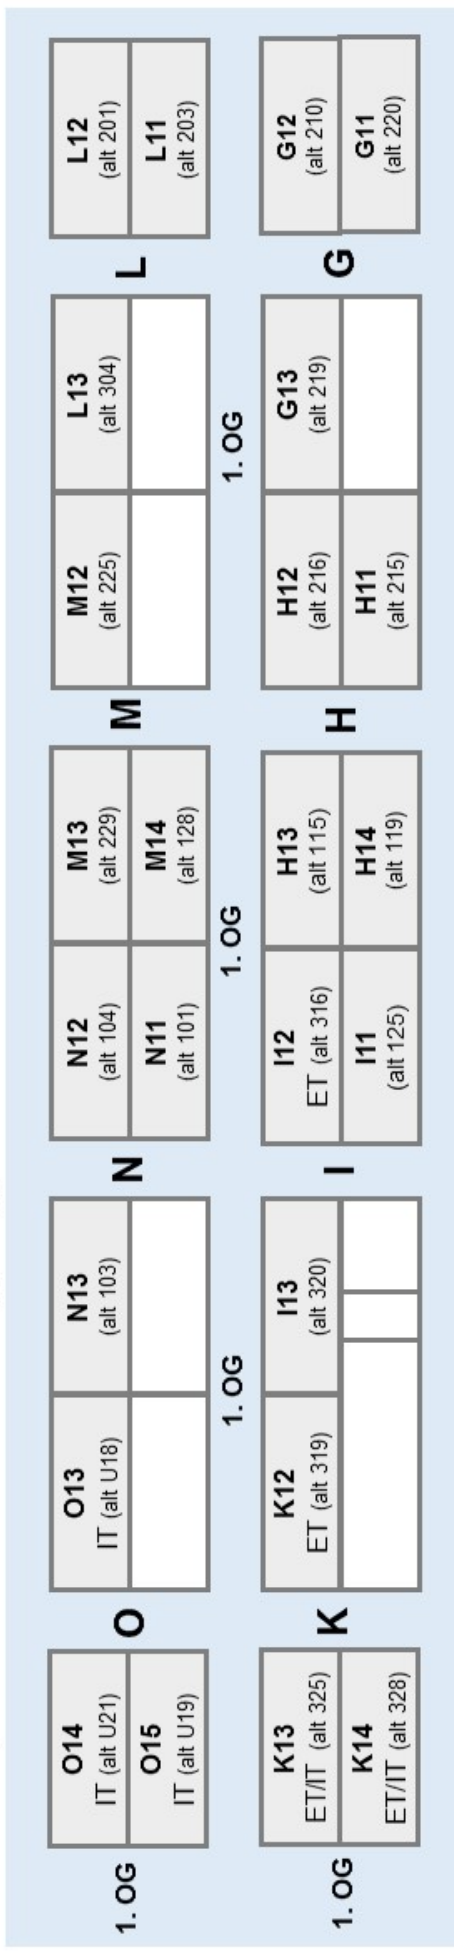

Lageplan Bildungszentrum Uster (BZU)

Provisorium, Pavillon, Elementbau, Parkplätze

Zimmerbezeichnung/-plan

Pavillon	Zimmer P1 / P2 / P3
Elementbau	Zimmer Q1 / Q2 / Q3 / Q4
Provisorium	Gebäude G, H, I, K, L M, N, O

Zimmerplan Provisorium gültig ab 09.05.2016

Gebäude G, H, I, K, L, M, N, O

Legende
Die Schulzimmer haben die neue und alte Zimmerbezeichnung.

Bildungszentrum Uster
Höhere Berufsbildung Uster
Berufsschulstrasse 1, 8810 Uster
Tel. 044 943 64 22, E-Mail info@bbu.ch, www.bbu.ch