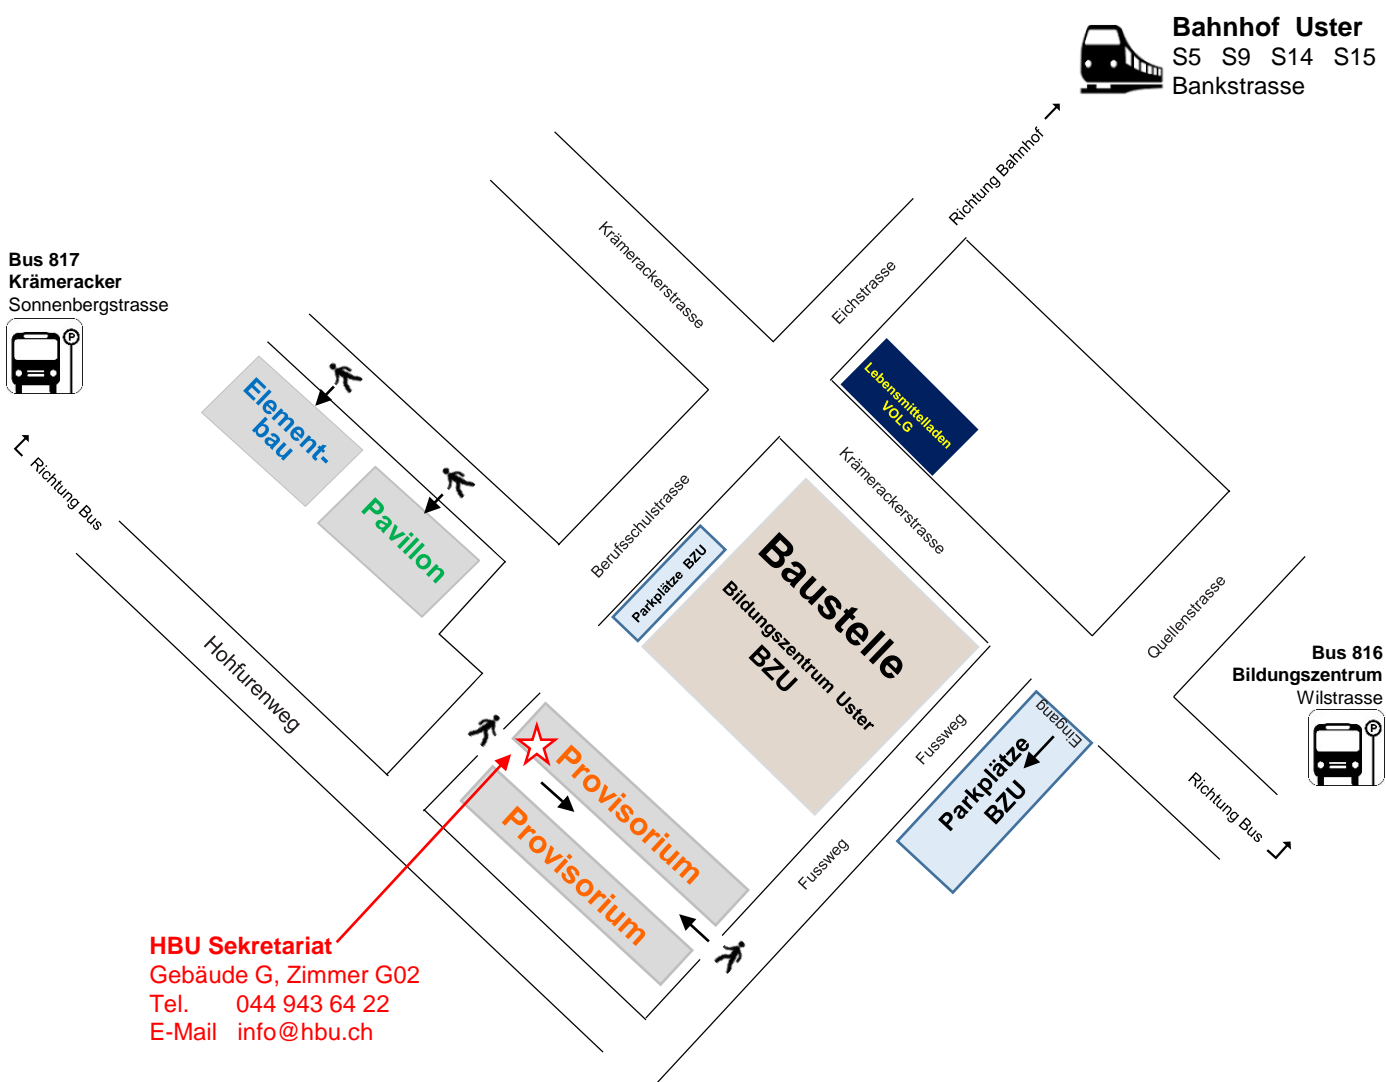

Lageplan Bildungszentrum Uster (BZU)

Provisorium, Pavillon, Elementbau, Parkplätze

Zimmerbezeichnung/-plan

Pavillon	Zimmer P1 / P2 / P3
Elementbau	Zimmer Q1 / Q2 / Q3 / Q4
Provisorium	Gebäude G, H, I, K, L M, N, O

Parkplätze

Die Parkplätze auf dem Areal sind von Mo - So, 7 - 22 Uhr gebührenpflichtig. Bitte nicht im Wohnquartier parkieren. **Hier gilt die Anwohnerbevorzugung mit einer max. Parkzeit von 1 Stunde.**